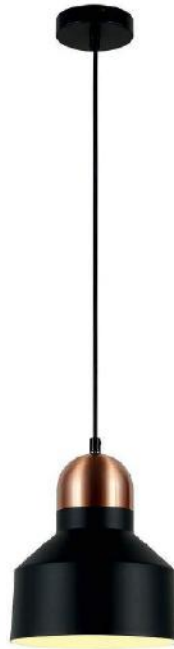

### THPMC-02/M

60W E26/27  
Cristal Blanco  
+ Clear / Satinado

**SERIE TOLEDO**

**tecnolite**  
HOME

**TH1920/3 CO**

3x60W E26/E27  
Metálica / Negro  
Cobre

**TH1920/C CO**

60W E26/E27  
Metálica / Negro  
Cobre