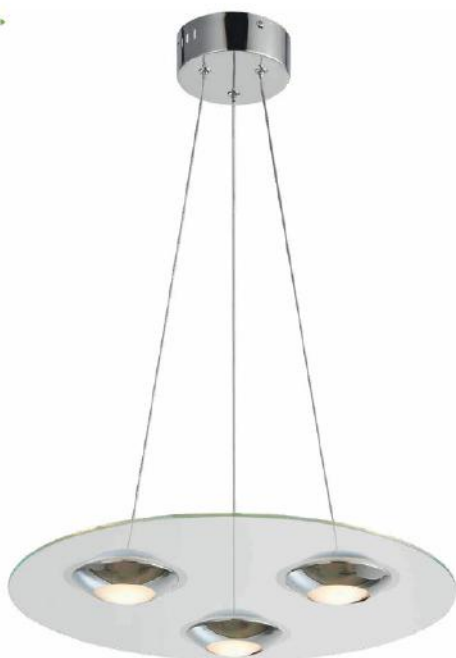

2x3W Led Integrado  
3000 K ●  
Metálica / Cromado

Dirigible ↗

**THL300/1 C**

3W Led Integrado  
3000 K ●  
Metálica / Cromado

Dirigible ↗

**THL610/1 C**5W Led Integrado  
3000 K ●  
Metálica / Cromado

Dirigible ↗

**THL610/2 C**2x5W Led Integrado  
3000 K ●  
Metálica / Cromado**THL610/C C**5W Led Integrado  
3000 K ●  
Metálica + Cristal /  
Cromado**THL610/3 C**3x5W Led Integrado  
3000 K ●  
Metálica + Cristal /  
Cromado