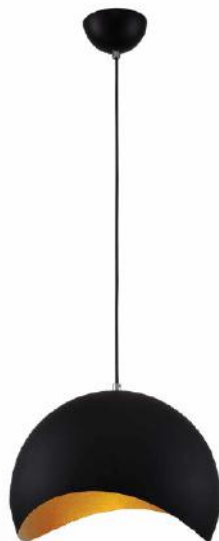

### TH1021/C

60W E26/27  
Metálica / Negro