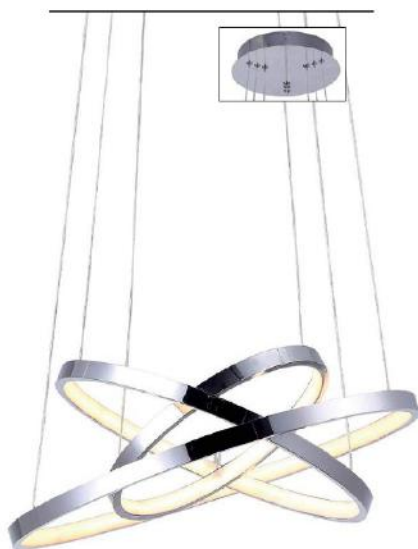

SERIE PRAGA

THL810/C

25+20+15W LED

3000 K

Metálica / Cromo