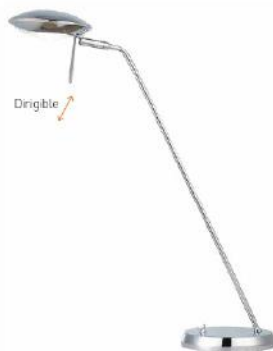

Dirigible ↗

THL610/M C

5W Led Integrado
3000 K ●
Metálica / Cromado