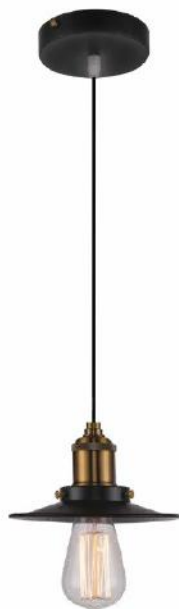

### TH1041/3 N

3x60W E26/E27  
Metálica / Negro +  
Cobre

SERIE ÉPOCA

tecnolite  
HOME

**THV33-3/C**  
3x60W E26/27  
Metálica / Negro  
Oro Antique

**THV33-1/C**  
60W E26/27  
Metálica / Negro +  
Oro Antique

**THV33-2/C**  
60W E26/27  
Metálica / Negro +  
Oro Antique

**THV33/M**  
60W E26/27  
Metálica / Negro +  
Oro Antique

**THV33/1**  
60W E26/27  
Metálica / Negro +  
Oro Antique