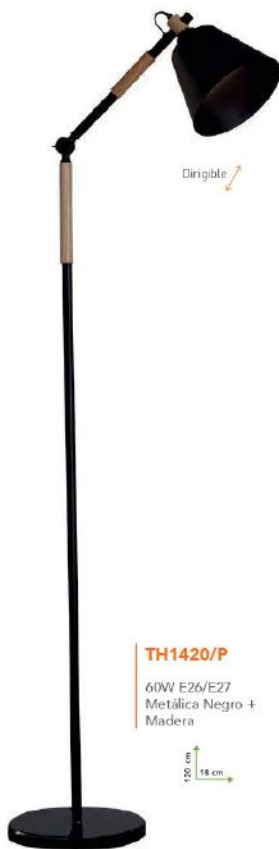

### TH1221/1

60W E26/E27  
Metálica / Gris +  
Cobre

Dirigible ↗

### TH1221/M

60W E26/E27  
Metálica / Gris +  
Cobre

## SERIE TABIT

Dirigible ↗

### TH1420/1

60W E26/E27  
Metálica Negro +  
Madera

Dirigible ↗