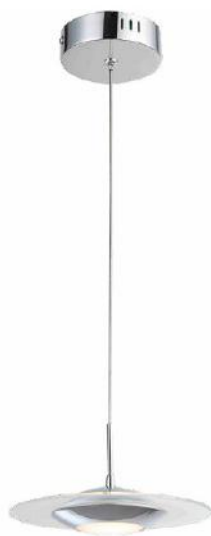

3W Led Integrado  
3000 K ●  
Metálica / Cromado

**THL300/4 C**

4x3W Led Integrado  
3000 K ●  
Metálica / Cromado

Dirigible ↗

**THL300/M C**

3W Led Integrado  
3000 K ●  
Metálica / Cromado

Dirigible ↗

**THL300/2 C**

2x3W Led Integrado  
3000 K ●  
Metálica / Cromado

Dirigible ↗

**THL300/1 C**

3W Led Integrado  
3000 K ●  
Metálica / Cromado

Dirigible ↗

**THL610/1 C**5W Led Integrado  
3000 K ●  
Metálica / Cromado

Dirigible ↗

**THL610/2 C**2x5W Led Integrado  
3000 K ●  
Metálica / Cromado**THL610/C C**5W Led Integrado  
3000 K ●  
Metálica + Cristal /  
Cromado**THL610/3 C**3x5W Led Integrado  
3000 K ●  
Metálica + Cristal /  
Cromado